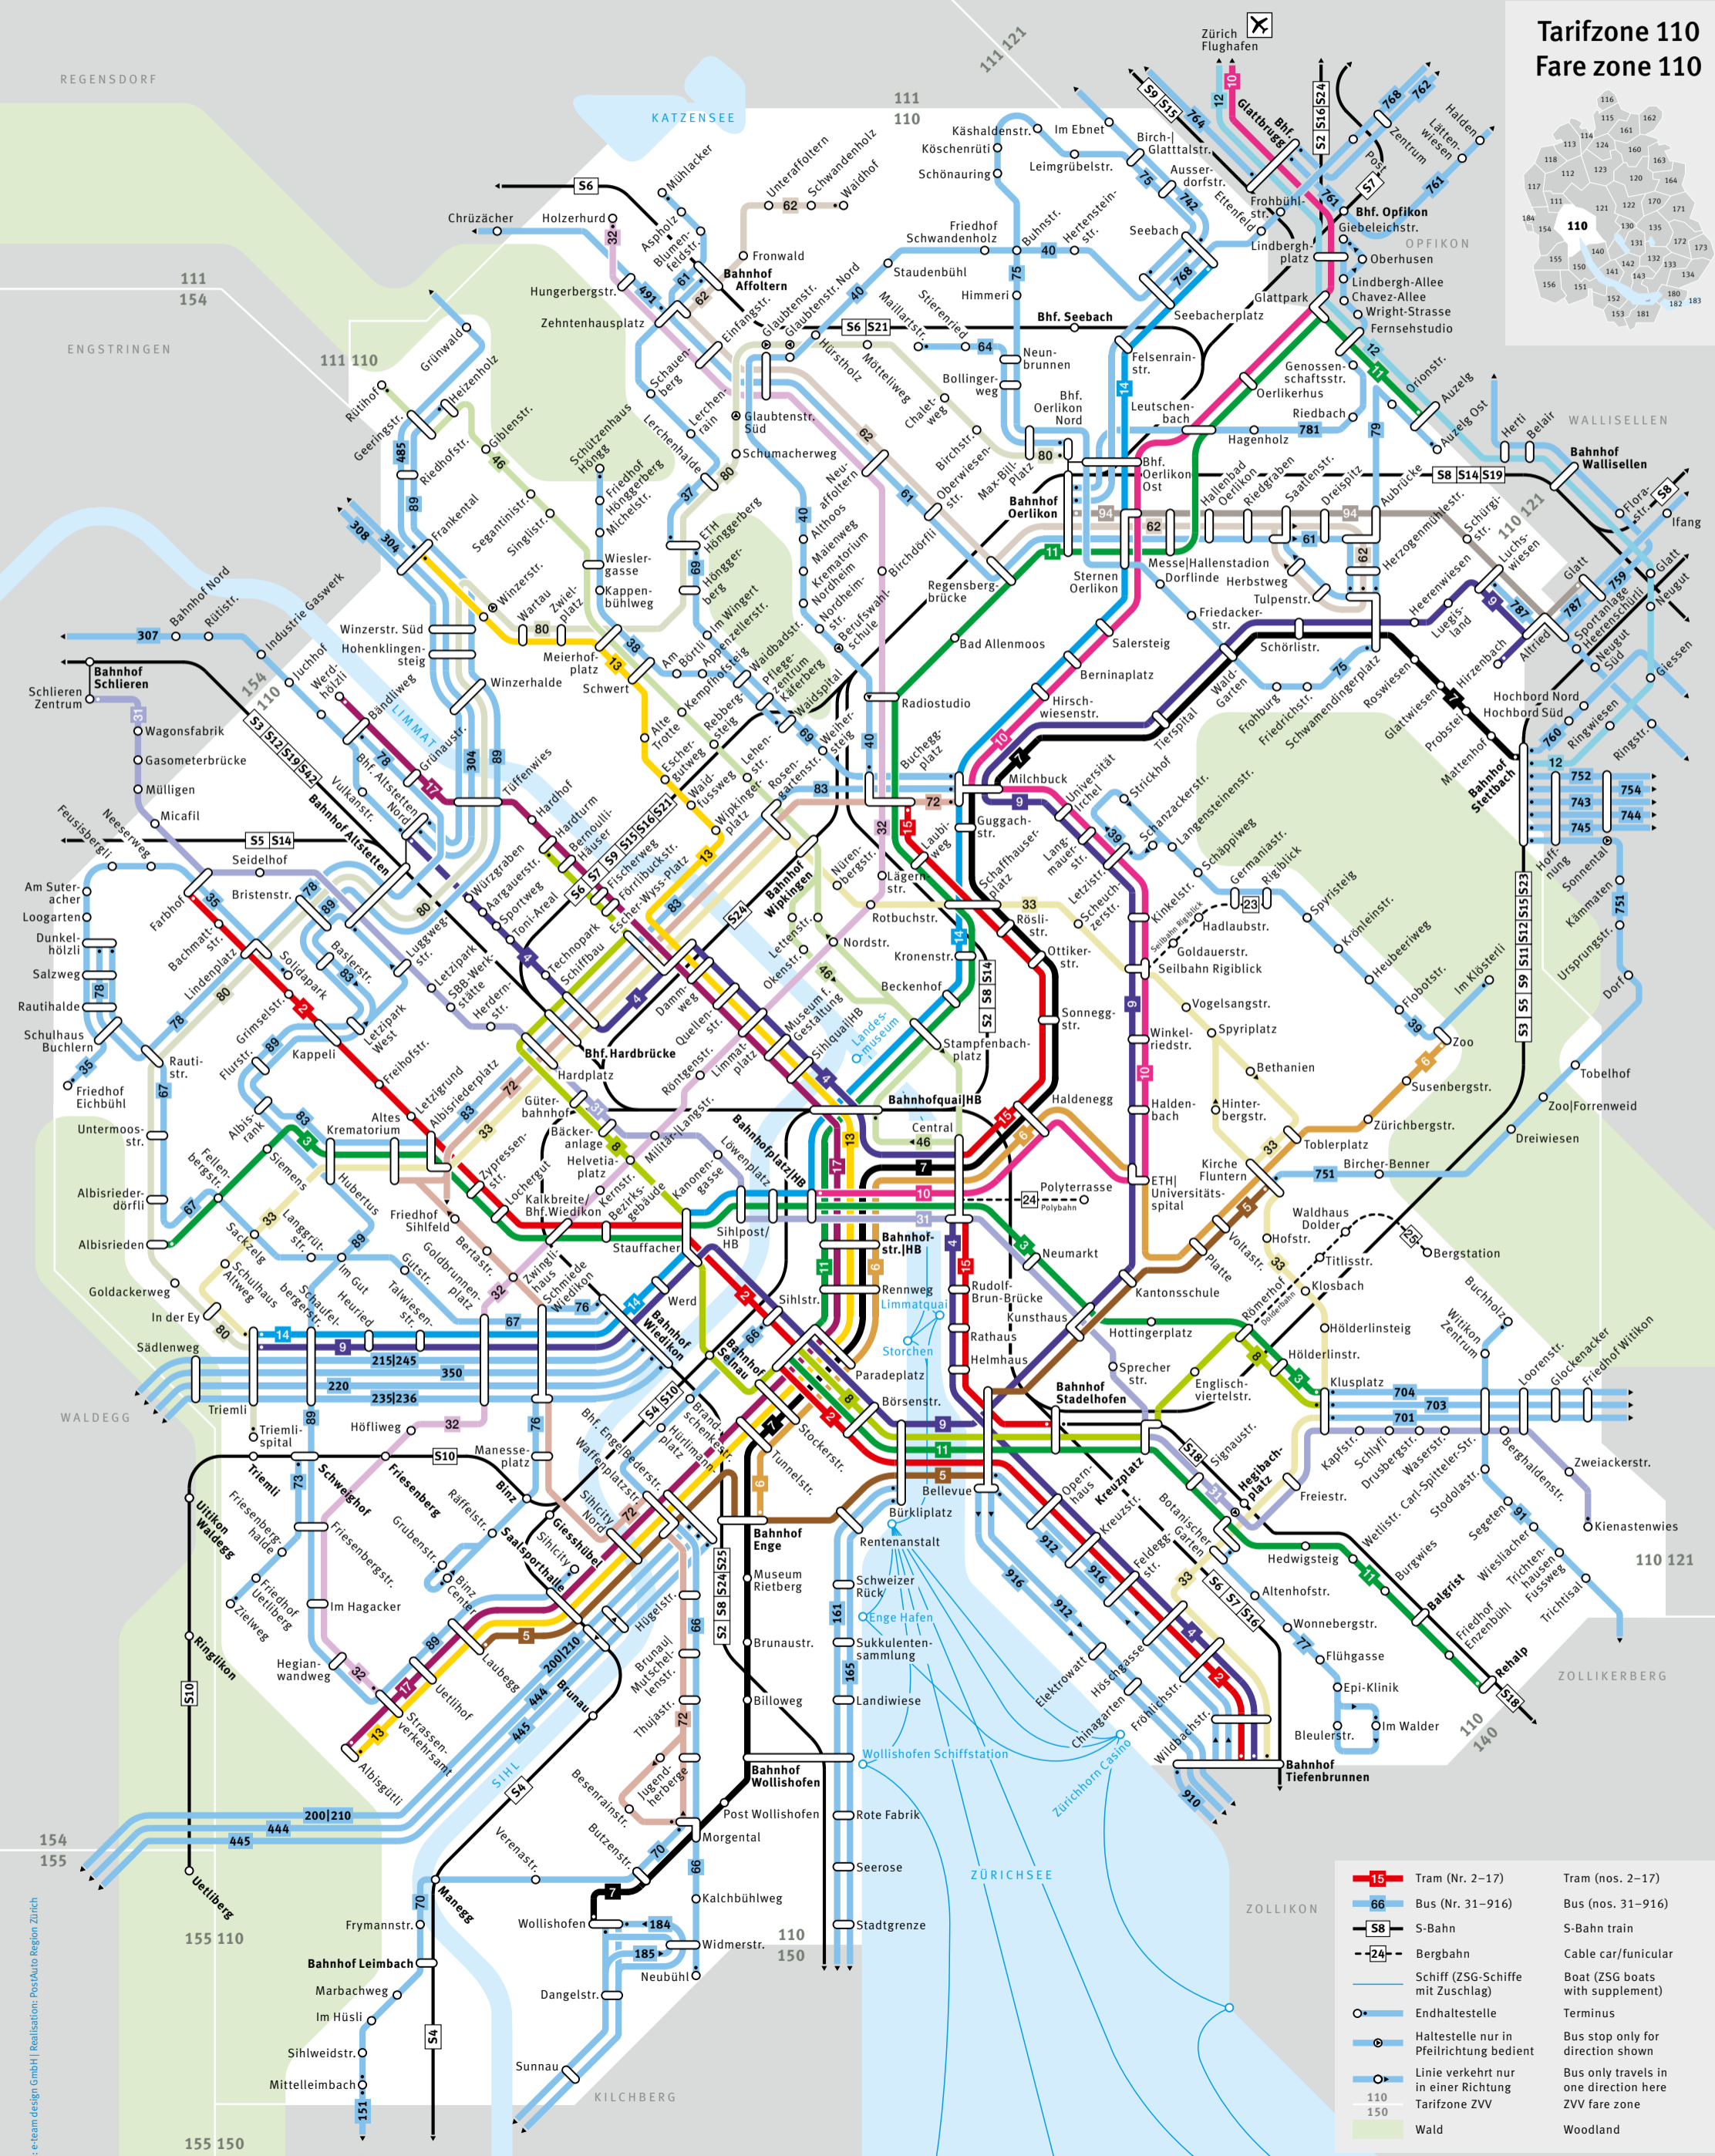

Tarifzone 110 Fare zone 110

	Tram (Nr. 2-17)	Tram (nos. 2-17)
	Bus (Nr. 31-916)	Bus (nos. 31-916)
	S-Bahn train	S-Bahn train
	Bergbahn	Cable car/funicular
	Schiff (ZSG-Schiffe mit Zuschlag)	Boat (ZSG boats with supplement)
	Endhaltestelle	Terminus
	Haltestelle nur in Pfeilrichtung bedient	Bus stop only for direction shown
	Linie verkehrt nur in einer Richtung	Bus only travels in one direction here
	110	Tarifzone ZVV
	150	Wald
		Woodland