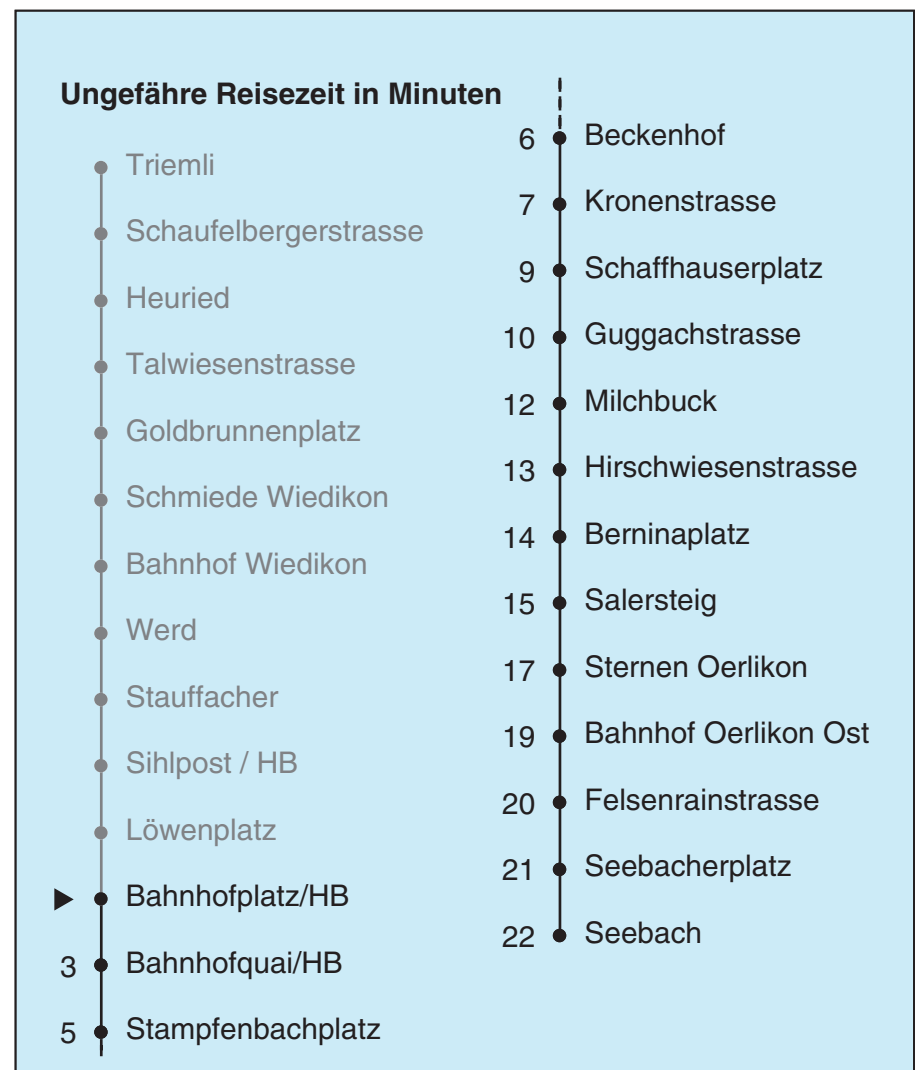

VBZ Züri-Linie

Partner im ZVW
ZVV-Contact
 0848 988 988
 @zvv_contact
Echtzeitinfo:
 ZVV-App für
 iPhone/Android

Bahnhofplatz/HB

Richtung Seebach

Gültig ab 13.12.2015

Als Sonntage gelten auch: 25. und 26. Dezember, 1. und 2. Januar, Karfreitag, Ostermontag, 1. Mai, Auffahrt, Pfingstmontag, 1. August

h	Montag-Freitag	Samstag	Sonn- und Feiertag	h
5	14 27 42 57	27 42 57	27 42 57	5
6	12 20 28 35 43 50 58	12 27 42 57	12 27 42 57	6
7	05 13 20 28 35 43 50 58	12 27 42 57	12 27 42 57	7
8	05 13 20 28 35 43 50 57	07 17 27 37 47 57	12 27 42 57	8
9	05 12 20 27 35 42 50 57	07 17 27 37 47 57	12 27 42 57	9
10	05 12 20 27 35 42 50 57	05 13 20 27 35 42 50 57	12 27 37 47 57	10
11	05 12 20 27 35 42 50 57	05 12 20 27 35 42 50 57	07 17 27 37 47 57	11
12	05 12 20 27 35 42 50 57	05 12 20 27 35 42 50 57	07 17 27 37 47 57	12
13	05 12 20 27 35 42 50 57	05 12 20 27 35 42 50 57	07 17 27 37 47 57	13
14	05 12 20 27 35 42 50 57	05 12 20 27 35 42 50 57	07 17 27 37 47 57	14
15	05 12 20 27 35 42 50 57	05 12 20 27 35 42 50 57	07 17 27 37 47 57	15
16	05 12 19 27 34 42 49 57	05 12 20 27 35 42 50 57	07 17 27 37 47 57	16
17	04 12 19 27 34 42 49 57	05 12 20 27 35 42 50 57	07 17 27 37 47 57	17
18	04 12 19 27 34 42 49 57	05 12 20 27 35 42 50 57	07 17 27 37 47 57	18
19	05 12 20 27 35 42 50 57	05 12 20 27 35 42 50 57	07 17 27 37 47 57	19
20	05 12 19 26 34 42 52	05 12 19 27 34 42 52	07 16 24 33 42 52	20
21	02 12 22 32 42 52	02 12 22 32 42 52	02 12 22 32 42 52	21
22	02 12 22 32 42 52 _b 57 _a	02 12 22 32 42 52	02 12 22 32 42 57	22
23	02 _b 12 22 _b 27 _a 32 _b 42 52 _b 57 _a	02 12 22 32 42 52	12 27 42 57	23
0	02 _b 12 27 32 _a 39 _b	02 12 27 32 _c	12 27 32 _c	0

a Montag - Donnerstag b Nur Freitag c bis Sternen Oerlikon

In der Regel jedes 2. Tram mit Niederflureinstieg

Nach besonderem Fahrplan verkehren die Kurse am 24. und 31. Dezember, am Sechseläuten, am Züri-Fäscht, an der Streetparade und am Knabenschüssen.